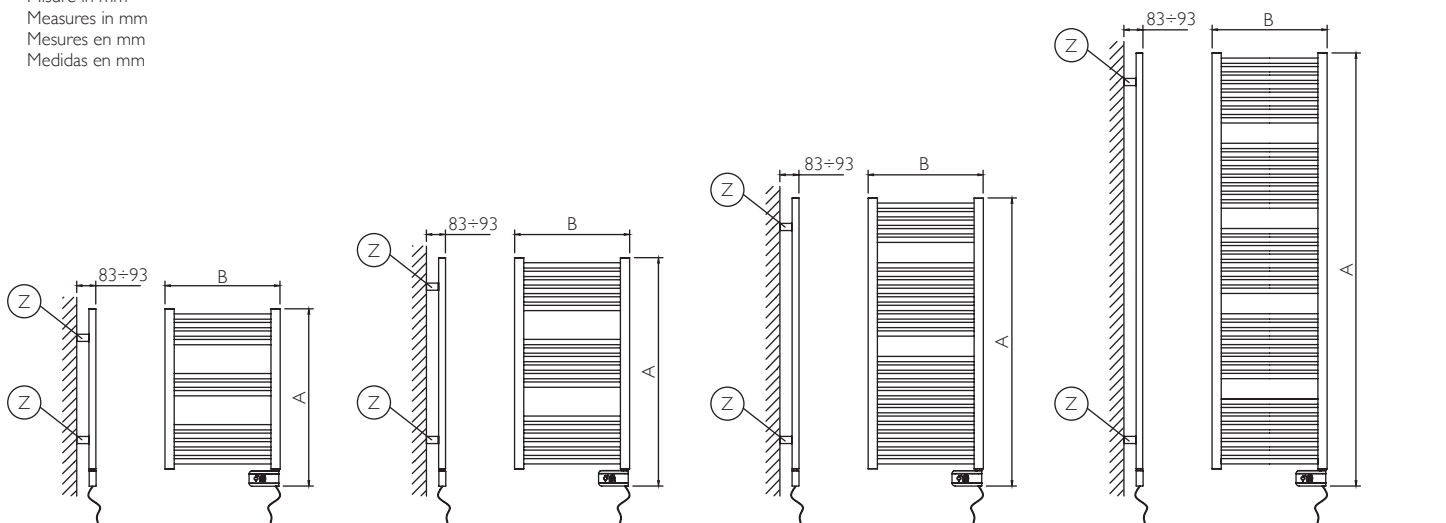

accessori

Sono disponibili per questo articolo gli accessori **A** e **B** - vedi pag.27

Accessories **A** & **B** available for these items - on page 27

Pour ce modèle sont disponibles les accessoires **A** et **B** - voir à la pag.27

Para este artículo están disponibles los accesorios **A** y **B** - ver pag.27

note tecnico-commerciali

I PREZZI COMPREDONO: 3 fissaggi regolabili in profondità ed altezza: bianchi per la versione "9010", cromati per le versioni "Chrome" & "Colors".
Termostato digitale bianco per la versione "9010", cromato per le versioni "Chrome" & "Colors".

I PREZZI NON COMPREDONO: Eco contributi RAEE - ECR (vedi pag. 30)
POSSIBILI PERSONALIZZAZIONI CON SUPPLEMENTO: colori Ral a scelta
Lunghezza cavo 0,7 mt dotato di EUROPLUG.

Isolamento Classe II - Protezione IP44

THE PRICES INCLUDE: 3 fastenings with adjustable depth and height: white for 9010 version, chrome for "Chrome" & "Colors" versions.
White digital thermostat for "9010" version, "Chrome" for "Chrome" & "Colors" versions.

CUSTOMIZATION AVAILABLE WITH SURCHARGE: Ral Colors at choice
Cable length 0,7 mt with EUROPLUG.

Isolation Class II - IP44 Protection

LES PRIX COMPRENENT: 3 fixations réglables en profondeur et hauteur: blancs pour version "9010", chromés pour versions "Chrome" & "Colors".
Chrono thermostat digitale blanc pour version "9010", "Chrome" pour versions "Chrome" & "Colors".

PERSONALISATIONS DISPONIBLES AVEC SUPPLEMENT: couleurs Ral à la choix.
Longueur du câble 0,7 mt avec EUROPLUG.

Isolation Classe II - Protection IP44

LOS PRECIOS INCLUYEN: 3 fijaciones regulables en altura y profundidad: blancos para la versión "9010", cromados para las versiones "Chrome" y "Colors".
Termostato digital blanco para la versión "9010", "Chrome" para las versiones "Chrome" y "Colors".

PERSONALIZACIONES DISPONIBLES CON RECARGO: colores Ral para elección.
Longitud del cable 0,7 mt con EUROPLUG.

Aislamiento Clase II - Protección IP44