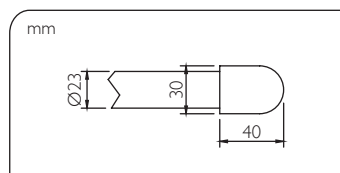

dati tecnici electro

W&C		9010		Colors		Colors		Chrome	
A	B			"pastels"		"specials"		Chrome	
mm	mm	W	Cod.	Cod.	Cod.	W	Cod.		
770	500	300	BAEP069050TB	BAEP069050TS	BAEP069050TS	-	-		
992	500	500	BAEP092050TB	BAEP092050TS	BAEP092050TS	300	BAEP092050TC		
1251	500	750	BAEP120050TB	BAEP120050TS	BAEP120050TS	500	BAEP120050TC		
1880	500	1000	BAEP180050TB	BAEP180050TS	BAEP180050TS	750	BAEP180050TC		

Sistemi di fissaggio a parete

Wall fastening systems
Systèmes d'installation murale
Sistemas de fijación a la pared

Dimensioni corpo scaldante

Radiator body dimensions
Dimensions du corps chauffant
Dimensiones del cuerpo calefactor

CUSTOMIZATION AVAILABLE WITH SURCHARGE: Ral Colors at choice
Cable length 0,7 mt with EUROPLUG.

Isolation Class II - IP44 Protection

LES PRIX COMPRENENT: 3 fixations réglables en profondeur et hauteur: blancs pour version "9010", chromés pour versions "Chrome" & "Colors".
Chrono thermostat digitale blanc pour version "9010", "Chrome" pour versions "Chrome" & "Colors".

PERSONALIZACIONES DISPONIBLES CON RECARGO: colores Ral para elección.
Longitud del cable 0,7 mt con EUROPLUG.

Aislamiento Clase II - Protección IP44